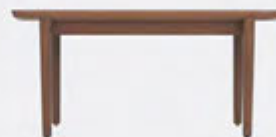

**PANINI
BENCH**
dimension : 110 x 35 x 50 cm